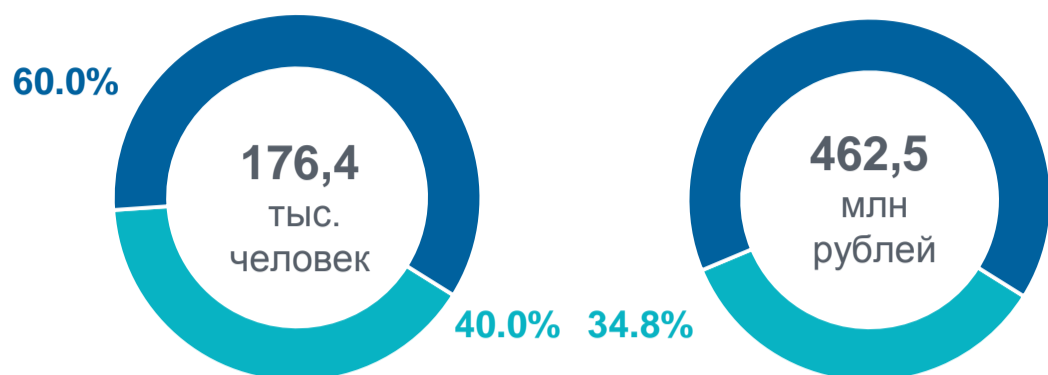

СОЦПОДДЕРЖКА ГРАЖДАНАМ СМОЛЕНСКОЙ ОБЛАСТИ

в I квартале 2023 года

Численность граждан, пользующихся социальной поддержкой, и предоставленный объем средств

- По обязательствам Российской Федерации
- По обязательствам Смоленской области

Среднемесячный размер соцподдержки на одного пользователя

Общая сумма субсидий, начисленная населению

Среднемесячный размер субсидии на одну семью

Субсидии на оплату жилья и коммунальных услуг получили

18,7